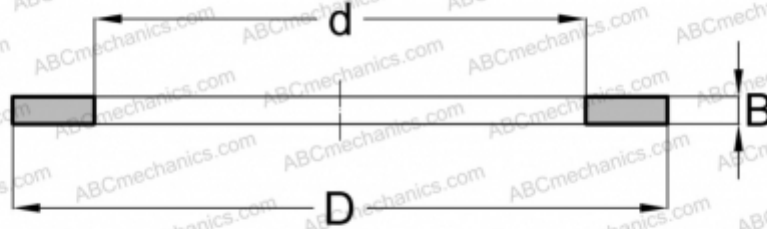

## GS 89316 ABC

Кольца упорных подшипников

ТИП: Детали подшипников качения и принадлежности, Тела качения, Кольца упорных подшипников, Свободное кольцо GS, центрируемые по наружному диаметру

### Технические характеристики

#### РАЗМЕРЫ, ММ

d	82,000
D	140,000
B	12,500

**МАССА, КГ** 1,020

**ПРОИЗВОДИТЕЛЬ** [ABC](#)