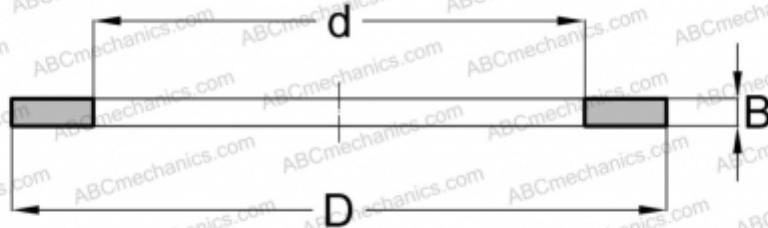

## GS89328 INA

Кольца упорных подшипников

ТИП: Детали подшипников качения и принадлежности, Тела качения, Кольца упорных подшипников, Свободное кольцо GS, центрируемые по наружному диаметру

### Технические характеристики

#### РАЗМЕРЫ, ММ

d	144,000
D	240,000
B	20,500

**МАССА, КГ** 4,800

**ПРОИЗВОДИТЕЛЬ** [INA](#)