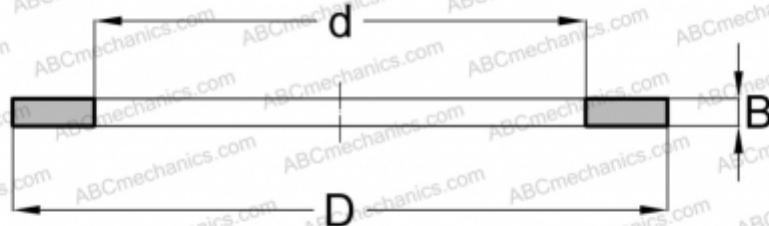

## GS87434 INA

Кольца упорных подшипников

ТИП: Детали подшипников качения и принадлежности, Тела качения, Кольца упорных подшипников, Свободное кольцо GS, центрируемые по наружному диаметру

### Технические характеристики

#### РАЗМЕРЫ, ММ

d	174,000
D	340,000
B	27,000

**МАССА, КГ** 14,500

**ПРОИЗВОДИТЕЛЬ** [INA](#)