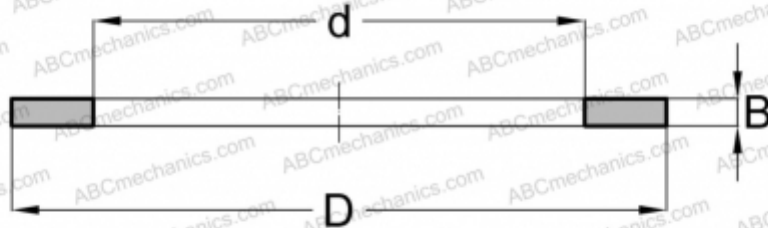

GS89336 INA

Кольца упорных подшипников

ТИП: Детали подшипников качения и принадлежности, Тела качения, Кольца упорных подшипников, Свободное кольцо GS, центрируемые по наружному диаметру

Технические характеристики

РАЗМЕРЫ, ММ

d	184,000
D	300,000
B	24,500

МАССА, КГ 8,700

ПРОИЗВОДИТЕЛЬ [INA](#)

АНАЛОГИ

ABC	GS 89336
-----	--------------------------