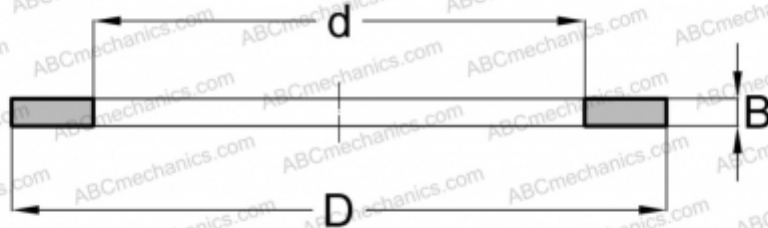

## GS87436 INA

Кольца упорных подшипников

ТИП: Детали подшипников качения и принадлежности, Тела качения, Кольца упорных подшипников, Свободное кольцо GS, центрируемые по наружному диаметру

### Технические характеристики

#### РАЗМЕРЫ, ММ

d	184,000
D	360,000
B	28,500

**МАССА, КГ** 17,100

**ПРОИЗВОДИТЕЛЬ** [INA](#)