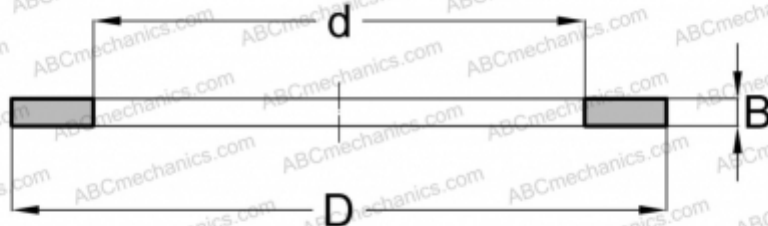

GS 81138 ABC

Кольца упорных подшипников

ТИП: Детали подшипников качения и принадлежности, Тела качения, Кольца упорных подшипников, Свободное кольцо GS, центрируемые по наружному диаметру

Технические характеристики

РАЗМЕРЫ, ММ

d	193,000
D	240,000
B	11,000

МАССА, КГ 1,379

ПРОИЗВОДИТЕЛЬ [ABC](#)

АНАЛОГИ

FAG	GS81138
INA	GS81138
SKF	GS 81138