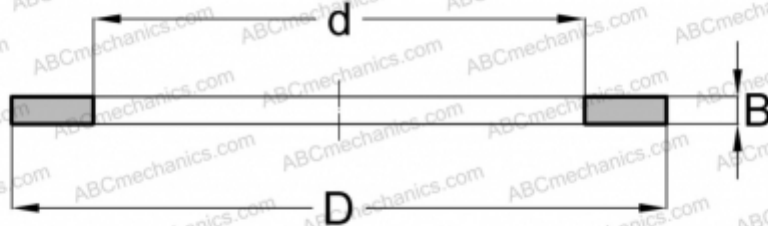

GS87438 INA

Кольца упорных подшипников

ТИП: Детали подшипников качения и принадлежности, Тела качения, Кольца упорных подшипников, Свободное кольцо GS, центрируемые по наружному диаметру

Технические характеристики

РАЗМЕРЫ, ММ

d	195,000
D	380,000
B	29,500

МАССА, КГ 19,800

ПРОИЗВОДИТЕЛЬ [INA](#)

АНАЛОГИ

ABC	GS 87438
-----	--------------------------