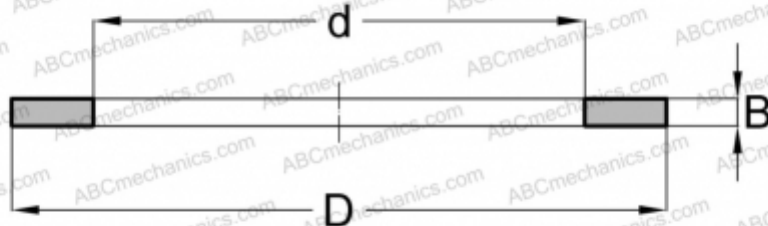

## GS 200340 ABC

Кольца упорных подшипников

ТИП: Детали подшипников качения и принадлежности, Тела качения, Кольца упорных подшипников, Свободное кольцо GS, центрируемые по наружному диаметру

### Технические характеристики

#### РАЗМЕРЫ, ММ

d	200,000
D	340,000
B	12,000

**МАССА, КГ** 5,540

**ПРОИЗВОДИТЕЛЬ** [ABC](#)