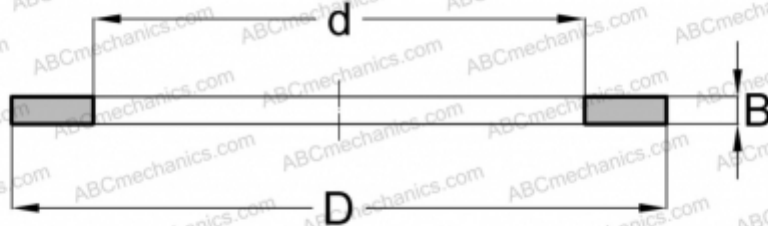

## GS81240 INA

Кольца упорных подшипников

ТИП: Детали подшипников качения и принадлежности, Тела качения, Кольца упорных подшипников, Свободное кольцо GS, центрируемые по наружному диаметру

### Технические характеристики

#### РАЗМЕРЫ, ММ

|   |         |
|---|---------|
| d | 204,000 |
| D | 280,000 |
| B | 18,000  |

**МАССА, КГ** 4,410

**ПРОИЗВОДИТЕЛЬ** [INA](#)