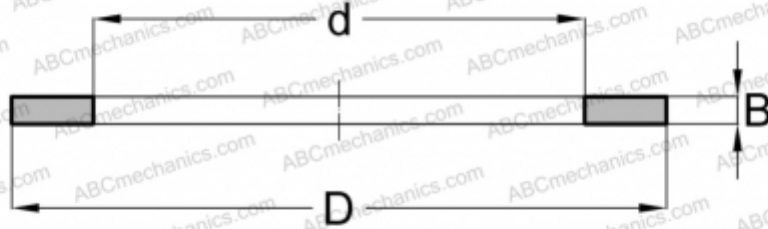

GS81248 INA

Кольца упорных подшипников

ТИП: Детали подшипников качения и принадлежности, Тела качения, Кольца упорных подшипников, Свободное кольцо GS, центрируемые по наружному диаметру

Технические характеристики

РАЗМЕРЫ, ММ

d	244,000
D	340,000
B	23,000

МАССА, КГ 8,150

ПРОИЗВОДИТЕЛЬ [INA](#)

АНАЛОГИ

ABC	GS 81248
-----	--------------------------