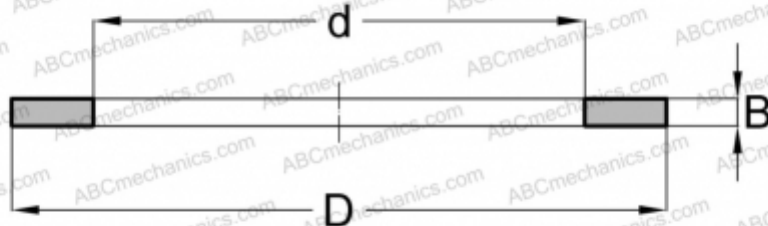

GS 811/500 SKF

Кольца упорных подшипников

ТИП: Детали подшипников качения и принадлежности, Тела качения, Кольца упорных подшипников, Свободное кольцо GS, центрируемые по наружному диаметру

Технические характеристики

РАЗМЕРЫ, ММ

| | |
|---|---------|
| d | 505,000 |
| D | 600,000 |
| B | 24,000 |

МАССА, КГ 15,513

ПРОИЗВОДИТЕЛЬ [SKF](#)

АНАЛОГИ

| | |
|-----|----------------------------|
| ABC | GS 811/500 |
| FAG | GS811/500 |