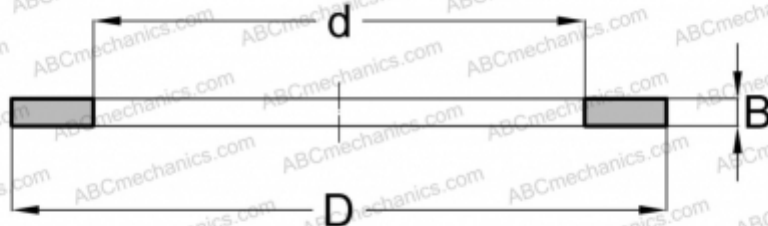

## GS812/600 INA

Кольца упорных подшипников

ТИП: Детали подшипников качения и принадлежности, Тела качения, Кольца упорных подшипников, Свободное кольцо GS, центрируемые по наружному диаметру

### Технические характеристики

#### РАЗМЕРЫ, ММ

d	605,000
D	800,000
B	160,000

**МАССА, КГ** 91,700

**ПРОИЗВОДИТЕЛЬ** [INA](#)