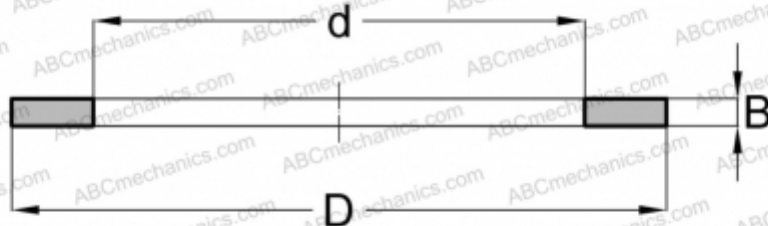

WS 81102 TORRINGTON

Кольца упорных подшипников

ТИП: Детали подшипников качения и принадлежности, Тела качения, Кольца упорных подшипников, Тугое кольцо WS

Технические характеристики

РАЗМЕРЫ, ММ

| | |
|---|--------|
| d | 15,000 |
| D | 28,000 |
| B | 2,750 |