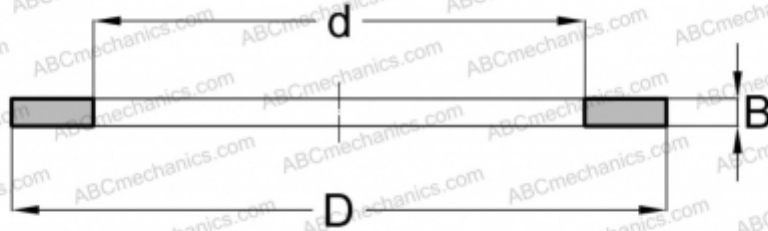

## WS81103 SKF

Кольца упорных подшипников

ТИП: Детали подшипников качения и принадлежности, Тела качения, Кольца упорных подшипников, Тугое кольцо WS

### Технические характеристики

#### РАЗМЕРЫ, ММ

d	17,000
D	30,000
B	2,750

**МАССА, КГ** 0,014

**ПРОИЗВОДИТЕЛЬ** [SKF](#)