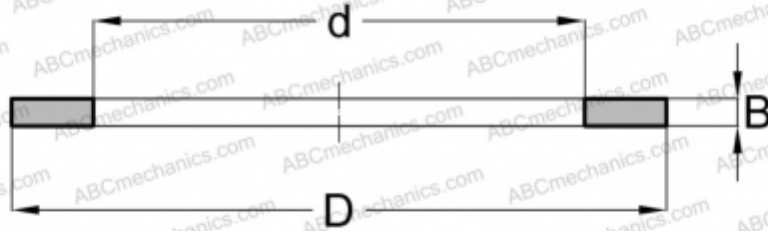

WS 1730 IKO

Кольца упорных подшипников

ТИП: Детали подшипников качения и принадлежности, Тела качения, Кольца упорных подшипников, Тугое кольцо WS

Технические характеристики

РАЗМЕРЫ, ММ

d	17,000
D	30,000
B	2,750