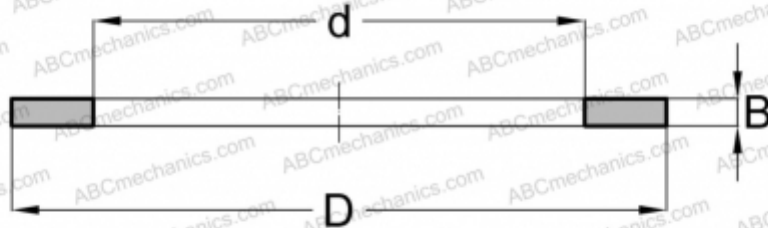

## WS81104 SKF

Кольца упорных подшипников

ТИП: Детали подшипников качения и принадлежности, Тела качения, Кольца упорных подшипников, Тугое кольцо WS

### Технические характеристики

#### РАЗМЕРЫ, ММ

d	20,000
D	35,000
B	2,750

**МАССА, КГ** 0,014

**ПРОИЗВОДИТЕЛЬ** [SKF](#)