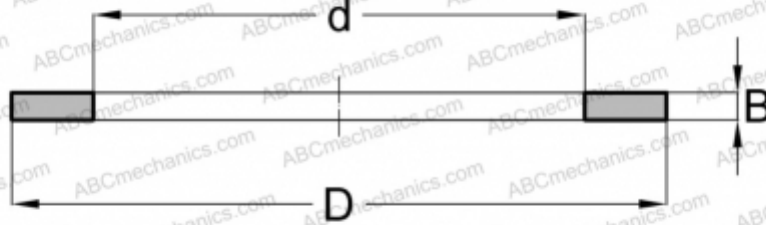

WS 81106 ABC

Кольца упорных подшипников

ТИП: Детали подшипников качения и принадлежности, Тела качения, Кольца упорных подшипников, Тугое кольцо WS

Технические характеристики

РАЗМЕРЫ, ММ

d	30,000
D	47,000
B	3,000