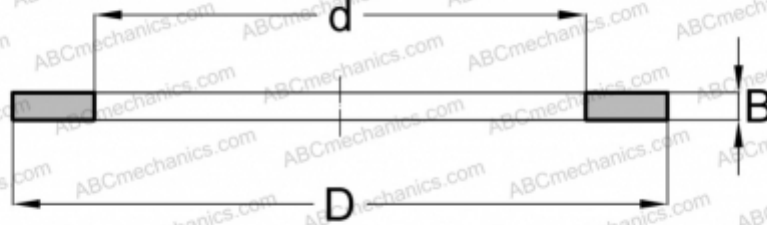

WS81106 SKF

Кольца упорных подшипников

ТИП: Детали подшипников качения и принадлежности, Тела качения, Кольца упорных подшипников, Тугое кольцо WS

Технические характеристики

РАЗМЕРЫ, ММ

d	30,000
D	47,000
B	3,000