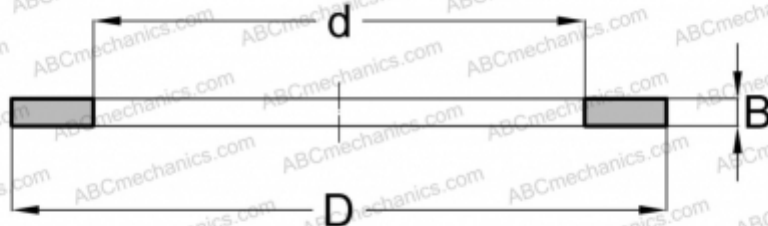

WS 81106 TORRINGTON

Кольца упорных подшипников

ТИП: Детали подшипников качения и принадлежности, Тела качения, Кольца упорных подшипников, Тугое кольцо WS

Технические характеристики

РАЗМЕРЫ, ММ

d	30,000
D	47,000
B	3,000