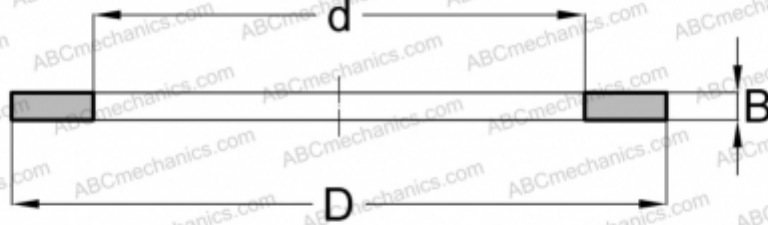

WS 89306 ABC

Кольца упорных подшипников

ТИП: Детали подшипников качения и принадлежности, Тела качения, Кольца упорных подшипников, Тугое кольцо WS

Технические характеристики

РАЗМЕРЫ, ММ

d	30,000
D	60,000
B	6,250

МАССА, КГ 0,095

ПРОИЗВОДИТЕЛЬ [ABC](#)

АНАЛОГИ

INA	WS89306
-----	-------------------------