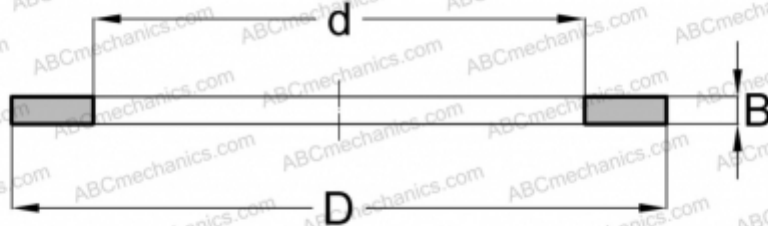

WS 3552 IKO

Кольца упорных подшипников

ТИП: Детали подшипников качения и принадлежности, Тела качения, Кольца упорных подшипников, Тугое кольцо WS

Технические характеристики

РАЗМЕРЫ, ММ

d	35,000
D	52,000
B	3,500