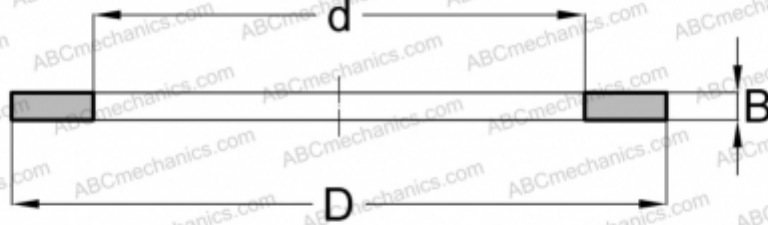

WS 89307 ABC

Кольца упорных подшипников

ТИП: Детали подшипников качения и принадлежности, Тела качения, Кольца упорных подшипников, Тугое кольцо WS

Технические характеристики

РАЗМЕРЫ, ММ

d	35,000
D	68,000
B	7,000

МАССА, КГ 0,134

ПРОИЗВОДИТЕЛЬ [ABC](#)

АНАЛОГИ

INA	WS89307
-----	-------------------------