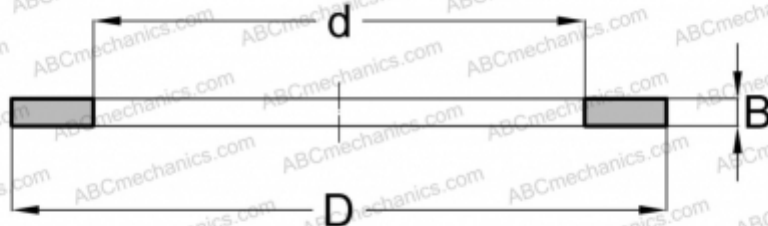

WS 81108 ABC

Кольца упорных подшипников

ТИП: Детали подшипников качения и принадлежности, Тела качения, Кольца упорных подшипников, Тугое кольцо WS

Технические характеристики

РАЗМЕРЫ, ММ

d	40,000
D	60,000
B	3,500