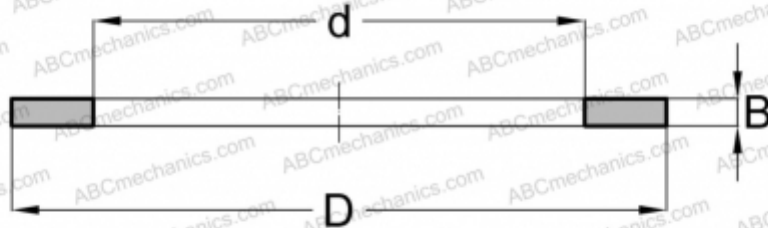

WS81108 INA

Кольца упорных подшипников

ТИП: Детали подшипников качения и принадлежности, Тела качения, Кольца упорных подшипников, Тугое кольцо WS

Технические характеристики

РАЗМЕРЫ, ММ

d	40,000
D	60,000
B	3,500