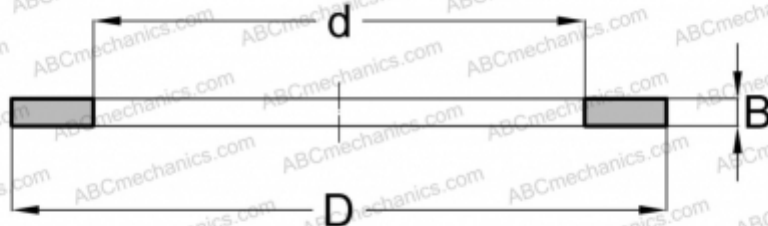

WS81108 SKF

Кольца упорных подшипников

ТИП: Детали подшипников качения и принадлежности, Тела качения, Кольца упорных подшипников, Тугое кольцо WS

Технические характеристики

РАЗМЕРЫ, ММ

d	40,000
D	60,000
B	3,500