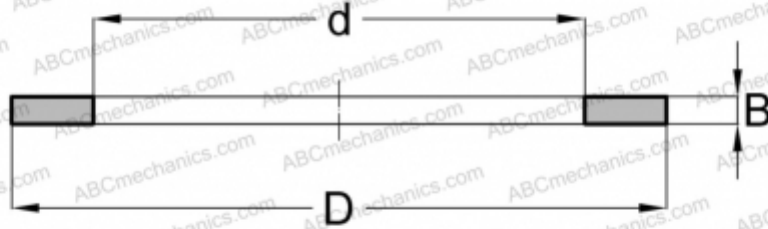

WS 81208 ABC

Кольца упорных подшипников

ТИП: Детали подшипников качения и принадлежности, Тела качения, Кольца упорных подшипников, Тугое кольцо WS

Технические характеристики

РАЗМЕРЫ, ММ

d	40,000
D	68,000
B	5,000