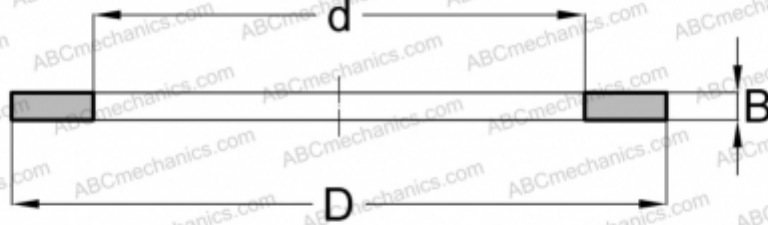

WS81208 INA

Кольца упорных подшипников

ТИП: Детали подшипников качения и принадлежности, Тела качения, Кольца упорных подшипников, Тугое кольцо WS

Технические характеристики

РАЗМЕРЫ, ММ

d	40,000
D	68,000
B	5,000