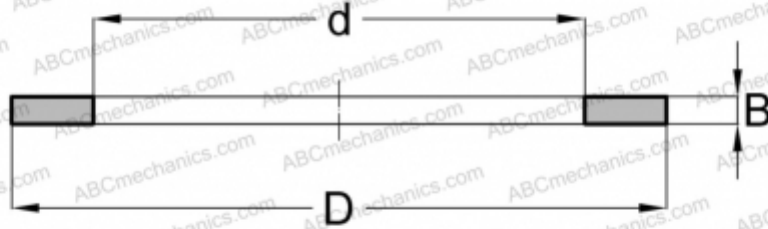

WS 4068 IKO

Кольца упорных подшипников

ТИП: Детали подшипников качения и принадлежности, Тела качения, Кольца упорных подшипников, Тугое кольцо WS

Технические характеристики

РАЗМЕРЫ, ММ

d	40,000
D	68,000
B	5,000