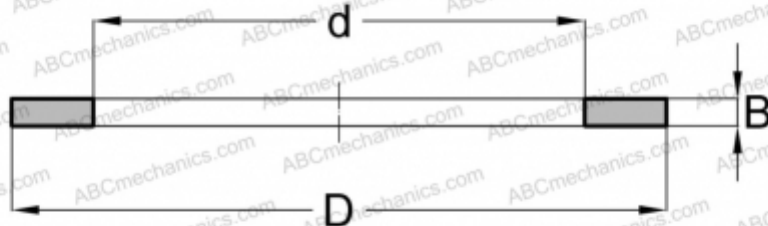

WS 81109 ABC

Кольца упорных подшипников

ТИП: Детали подшипников качения и принадлежности, Тела качения, Кольца упорных подшипников, Тугое кольцо WS

Технические характеристики

РАЗМЕРЫ, ММ

d	45,000
D	65,000
B	4,000