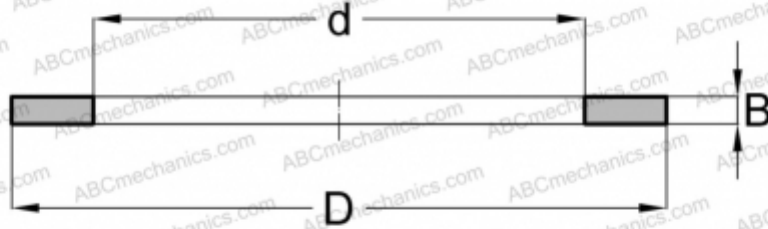

WS81109 FAG

Кольца упорных подшипников

ТИП: Детали подшипников качения и принадлежности, Тела качения, Кольца упорных подшипников, Тугое кольцо WS

Технические характеристики

РАЗМЕРЫ, ММ

| | |
|---|--------|
| d | 45,000 |
| D | 65,000 |
| B | 4,000 |