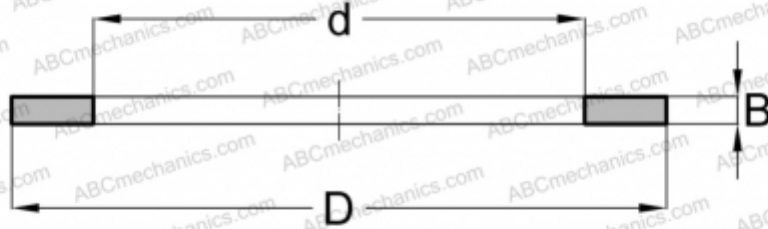

WS 4573 IKO

Кольца упорных подшипников

ТИП: Детали подшипников качения и принадлежности, Тела качения, Кольца упорных подшипников, Тугое кольцо WS

Технические характеристики

РАЗМЕРЫ, ММ

d	45,000
D	73,000
B	5,500