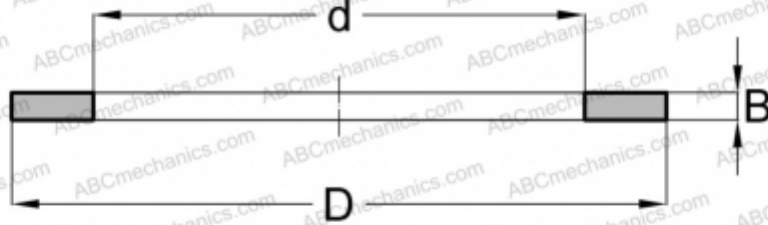

WS 89309 ABC

Кольца упорных подшипников

ТИП: Детали подшипников качения и принадлежности, Тела качения, Кольца упорных подшипников, Тугое кольцо WS

Технические характеристики

РАЗМЕРЫ, ММ

d	45,000
D	85,000
B	8,250

МАССА, КГ 0,247

ПРОИЗВОДИТЕЛЬ [ABC](#)

АНАЛОГИ

INA [WS89309](#)