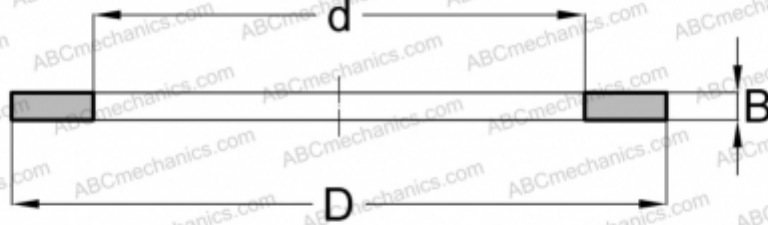

WS 81210 ABC

Кольца упорных подшипников

ТИП: Детали подшипников качения и принадлежности, Тела качения, Кольца упорных подшипников, Тугое кольцо WS

Технические характеристики

РАЗМЕРЫ, ММ

d	50,000
D	78,000
B	6,500

МАССА, КГ 0,129

ПРОИЗВОДИТЕЛЬ [ABC](#)

АНАЛОГИ

INA [WS81210](#)