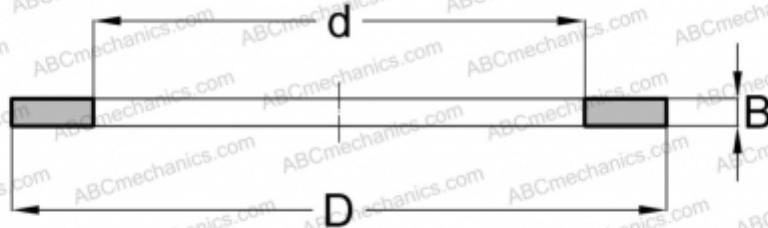

WS 87410 ABC

Кольца упорных подшипников

ТИП: Детали подшипников качения и принадлежности, Тела качения, Кольца упорных подшипников, Тугое кольцо WS

Технические характеристики

РАЗМЕРЫ, ММ

d	50,000
D	110,000
B	9,500

МАССА, КГ 0,530

ПРОИЗВОДИТЕЛЬ [ABC](#)

АНАЛОГИ

INA [WS87410](#)