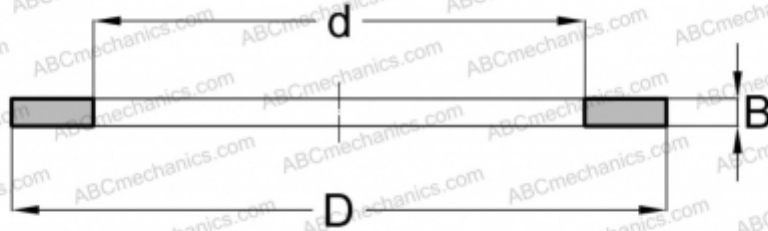

WS81111 FAG

Кольца упорных подшипников

ТИП: Детали подшипников качения и принадлежности, Тела качения, Кольца упорных подшипников, Тугое кольцо WS

Технические характеристики

РАЗМЕРЫ, ММ

d	55,000
D	78,000
B	5,000