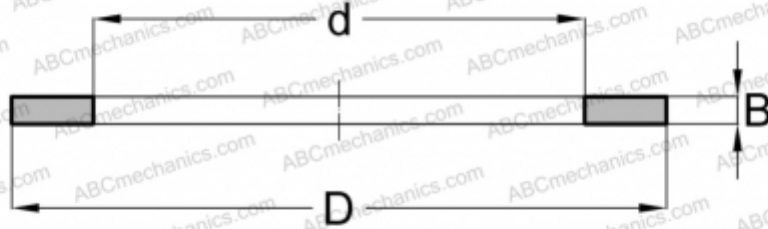

## WS81211 INA

Кольца упорных подшипников

ТИП: Детали подшипников качения и принадлежности, Тела качения, Кольца упорных подшипников, Тугое кольцо WS

### Технические характеристики

#### РАЗМЕРЫ, ММ

d	55,000
D	90,000
B	7,000

**МАССА, КГ** 0,201

**ПРОИЗВОДИТЕЛЬ** [INA](#)