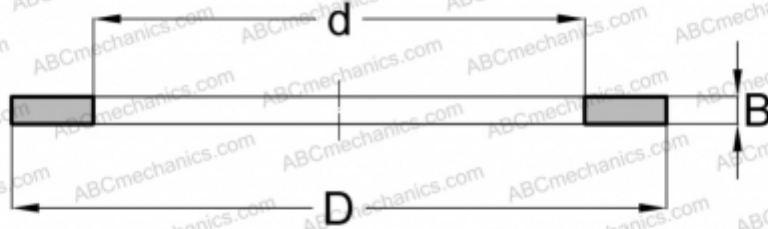

## WS 89311 ABC

Кольца упорных подшипников

ТИП: Детали подшипников качения и принадлежности, Тела качения, Кольца упорных подшипников, Тугое кольцо WS

### Технические характеристики

#### РАЗМЕРЫ, ММ

d	55,000
D	105,000
B	10,500

**МАССА, КГ** 0,485

**ПРОИЗВОДИТЕЛЬ** [ABC](#)