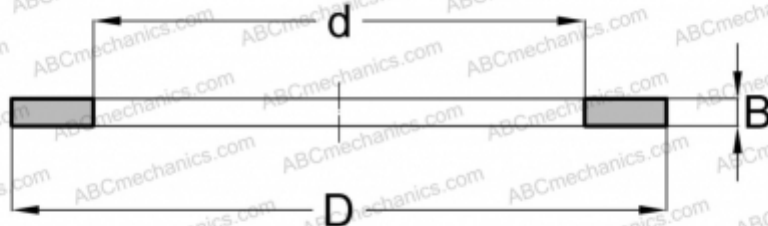

WS89311 INA

Кольца упорных подшипников

ТИП: Детали подшипников качения и принадлежности, Тела качения, Кольца упорных подшипников, Тугое кольцо WS

Технические характеристики

РАЗМЕРЫ, ММ

d	55,000
D	105,000
B	10,500

МАССА, КГ 0,485

ПРОИЗВОДИТЕЛЬ [INA](#)

АНАЛОГИ

ABC [WS 89311](#)