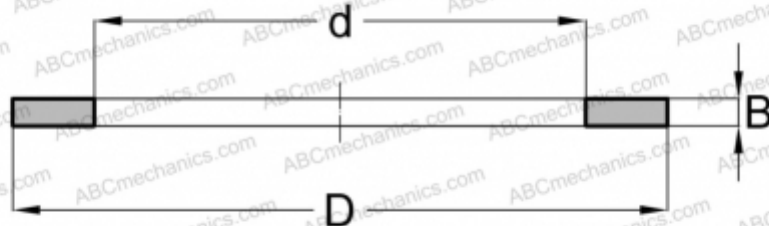

## WS87411 INA

Кольца упорных подшипников

ТИП: Детали подшипников качения и принадлежности, Тела качения, Кольца упорных подшипников, Тугое кольцо WS

### Технические характеристики

#### РАЗМЕРЫ, ММ

d	55,000
D	120,000
B	10,500

**МАССА, КГ** 0,698

**ПРОИЗВОДИТЕЛЬ** [INA](#)