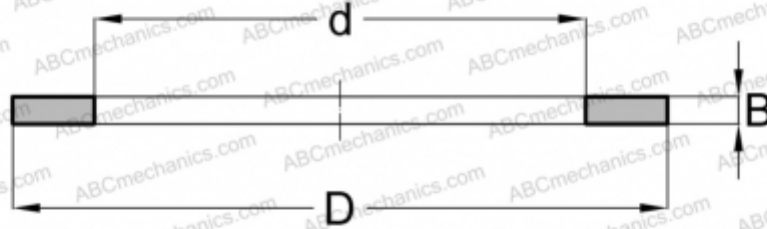

WS81112 FAG

Кольца упорных подшипников

ТИП: Детали подшипников качения и принадлежности, Тела качения, Кольца упорных подшипников, Тугое кольцо WS

Технические характеристики

РАЗМЕРЫ, ММ

d	60,000
D	85,000
B	4,750