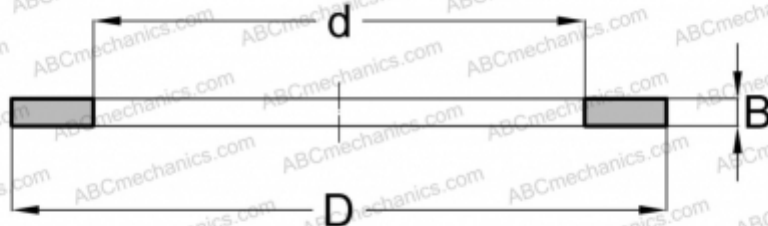

WS81112 INA

Кольца упорных подшипников

ТИП: Детали подшипников качения и принадлежности, Тела качения, Кольца упорных подшипников, Тугое кольцо WS

Технические характеристики

РАЗМЕРЫ, ММ

d	60,000
D	85,000
B	4,750