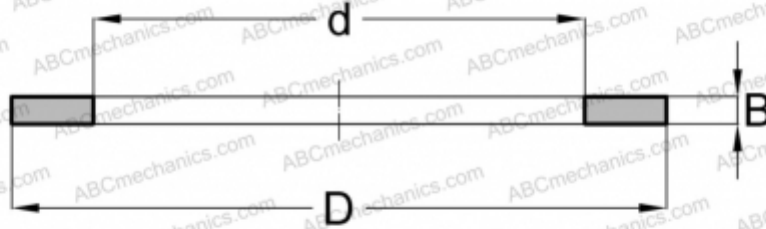

WS81112 SKF

Кольца упорных подшипников

ТИП: Детали подшипников качения и принадлежности, Тела качения, Кольца упорных подшипников, Тугое кольцо WS

Технические характеристики

РАЗМЕРЫ, ММ

d	60,000
D	85,000
B	4,750