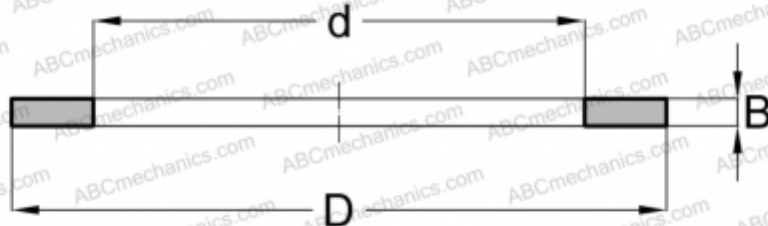

WS 81112 TORRINGTON

Кольца упорных подшипников

ТИП: Детали подшипников качения и принадлежности, Тела качения, Кольца упорных подшипников, Тугое кольцо WS

Технические характеристики

РАЗМЕРЫ, ММ

d	60,000
D	85,000
B	4,750