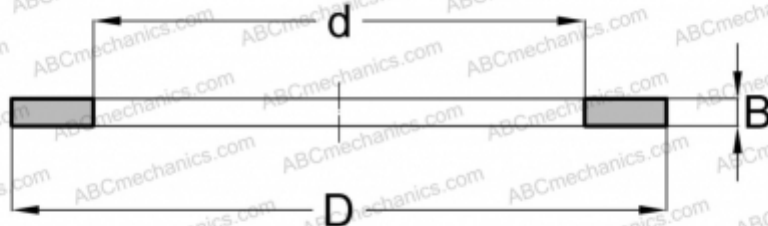

WS 6085 IKO

Кольца упорных подшипников

ТИП: Детали подшипников качения и принадлежности, Тела качения, Кольца упорных подшипников, Тугое кольцо WS

Технические характеристики

РАЗМЕРЫ, ММ

d	60,000
D	85,000
B	4,750