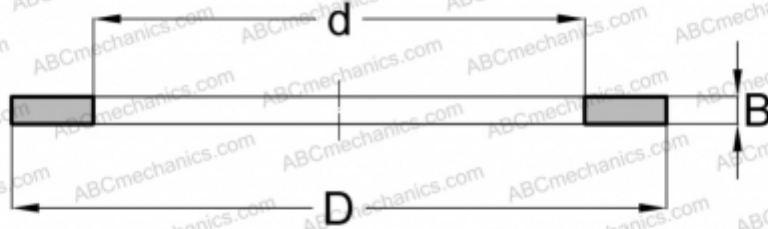

WS89312 INA

Кольца упорных подшипников

ТИП: Детали подшипников качения и принадлежности, Тела качения, Кольца упорных подшипников, Тугое кольцо WS

Технические характеристики

РАЗМЕРЫ, ММ

d	60,000
D	110,000
B	10,500

МАССА, КГ 0,550

ПРОИЗВОДИТЕЛЬ [INA](#)

АНАЛОГИ

ABC	WS 89312
-----	--------------------------