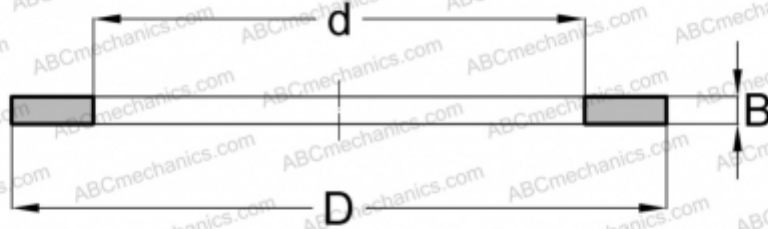

WS 89412 ABC

Кольца упорных подшипников

ТИП: Детали подшипников качения и принадлежности, Тела качения, Кольца упорных подшипников, Тугое кольцо WS

Технические характеристики

РАЗМЕРЫ, ММ

d	60,000
D	130,000
B	14,000

МАССА, КГ 1,115

ПРОИЗВОДИТЕЛЬ [ABC](#)

АНАЛОГИ

INA	WS89412
-----	-------------------------