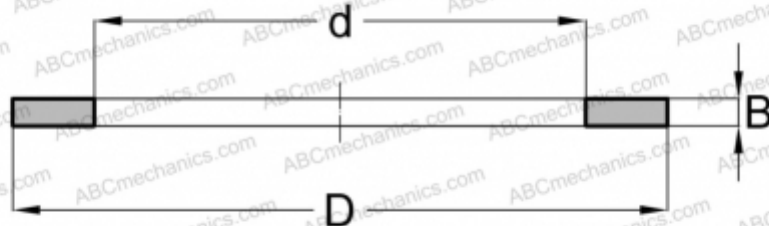

WS89412 INA

Кольца упорных подшипников

ТИП: Детали подшипников качения и принадлежности, Тела качения, Кольца упорных подшипников, Тугое кольцо WS

Технические характеристики

РАЗМЕРЫ, ММ

d	60,000
D	130,000
B	14,000

МАССА, КГ 1,115

ПРОИЗВОДИТЕЛЬ [INA](#)

АНАЛОГИ

ABC [WS 89412](#)