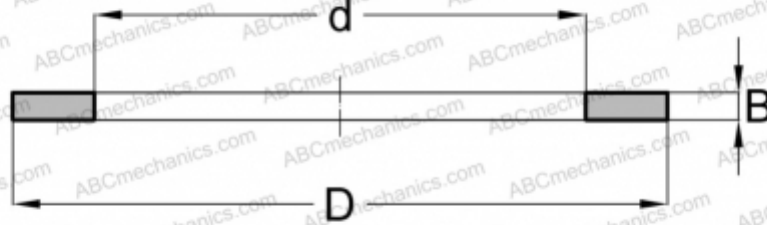

## WS 6590 IKO

Кольца упорных подшипников

ТИП: Детали подшипников качения и принадлежности, Тела качения, Кольца упорных подшипников, Тугое кольцо WS

### Технические характеристики

#### РАЗМЕРЫ, ММ

d	65,000
D	90,000
B	5,250

**МАССА, КГ** 0,124

**ПРОИЗВОДИТЕЛЬ** [IKO](#)