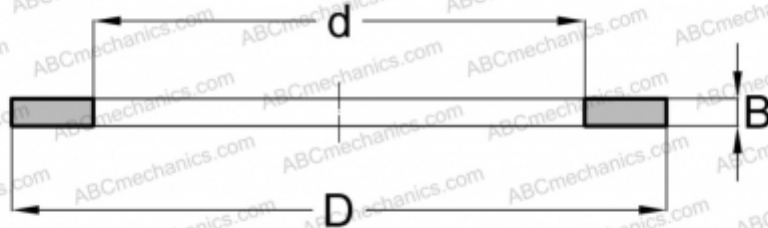

WS 81213 ABC

Кольца упорных подшипников

ТИП: Детали подшипников качения и принадлежности, Тела качения, Кольца упорных подшипников, Тугое кольцо WS

Технические характеристики

РАЗМЕРЫ, ММ

d	65,000
D	100,000
B	8,000

МАССА, КГ 0,268

ПРОИЗВОДИТЕЛЬ [ABC](#)

АНАЛОГИ

INA	WS81213
IKO	WS 65100