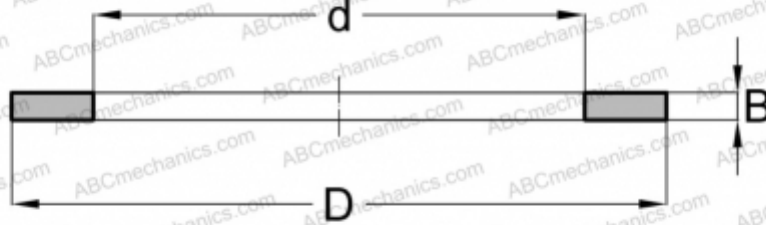

WS 89313 ABC

Кольца упорных подшипников

ТИП: Детали подшипников качения и принадлежности, Тела качения, Кольца упорных подшипников, Тугое кольцо WS

Технические характеристики

РАЗМЕРЫ, ММ

d	65,000
D	115,000
B	10,500

МАССА, КГ 0,535

ПРОИЗВОДИТЕЛЬ [ABC](#)

АНАЛОГИ

INA [WS89313](#)